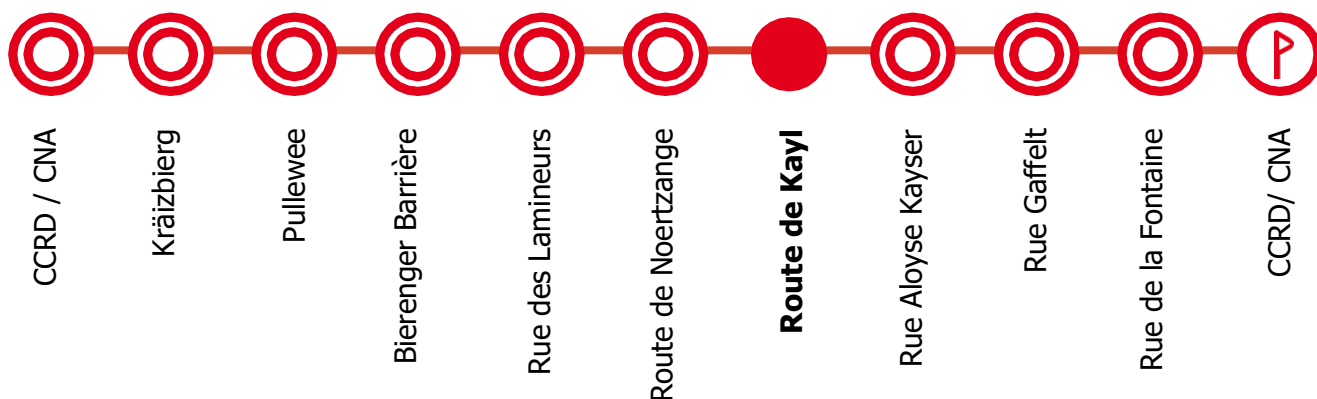

USINA22 Bus

11&12.06.2022

Navette gratuite

Route de Noertzange

Départs:

14.14 / 14.44 / 15.14 / 15.44 / 16.14 / 16.44 / 17.14 / 17.44 / 18.14 / 18.44 /
19.14 / 19.44 / 20.14 / 20.44 / 21.14 / 21.44 / 22.14 / 22.44 / 23.14 / 23.44 /
00.14 / 00.44 / 01.14 / 01.44

USINA22 Bus

11&12.06.2022

Navette gratuite

Route de Kayl

Départs:

14.17 / 14.47 / 15.17 / 15.47 / 16.17 / 16.47 / 17.17 / 17.47 / 18.17 / 18.47 /
19.17 / 19.47 / 20.17 / 20.47 / 21.17 / 21.47 / 22.17 / 22.47 / 23.17 / 23.47 /
00.17 / 00.47 / 01.17 / 01.47

USINA22 **Bus**

11&12.06.2022

Navette gratuite

Rue Aloyse Kayser

Départs:

14.20 / 14.50 / 15.20 / 15.50 / 16.20 / 16.50 / 17.20 / 17.50 / 18.20 / 18.50 /
19.20 / 19.50 / 20.20 / 20.50 / 21.20 / 21.50 / 22.20 / 22.50 / 23.20 / 23.50 /
00.20 / 00.50 / 01.20 / 01.50

USINA22 **Bus**

11&12.06.2022

Navette gratuite

Rue Gaffelt

Départs:

14.23 / 14.53 / 15.23 / 15.53 / 16.23 / 16.53 / 17.23 / 17.53 / 18.23 / 18.53 /
19.23 / 19.53 / 20.23 / 20.53 / 21.23 / 21.53 / 22.23 / 22.53 / 23.23 / 23.53 /
00.23 / 00.53 / 01.23 / 01.53