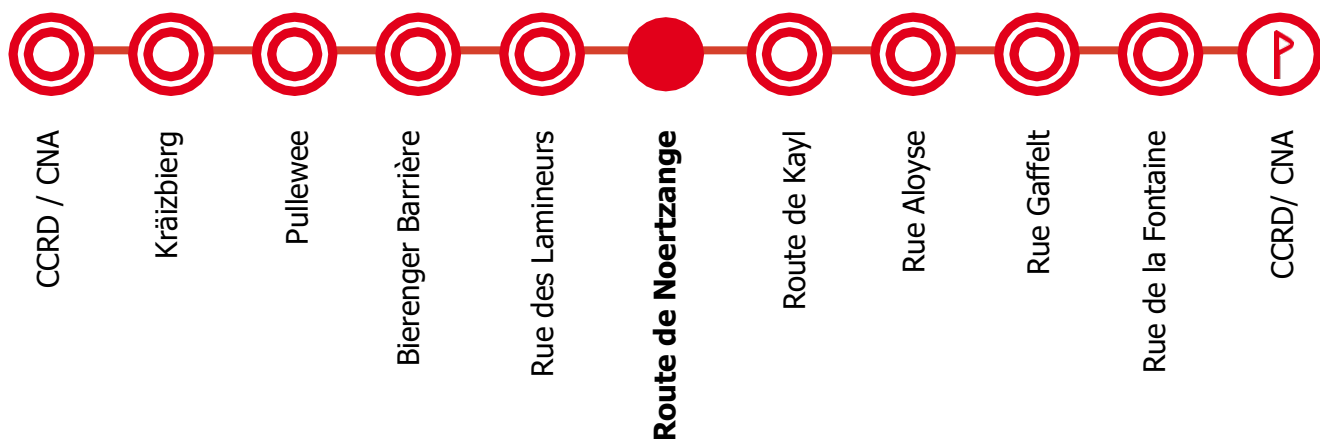

USINA22 **Bus**

11&12.06.2022

Navette gratuite

Bierenger Barrière

Départs:

14.08 / 14.38 / 15.08 / 15.38 / 16.08 / 16.38 / 17.08 / 17.38 / 18.08 / 18.38 /
19.08 / 19.38 / 20.08 / 20.38 / 21.08 / 21.38 / 22.08 / 22.38 / 23.08 / 23.38 /
00.08 / 00.38 / 01.08 / 01.38

USINA22 **Bus**

11&12.06.2022

Navette gratuite

Rue des Lamineurs

Départs:

14.11 / 14.41 / 15.11 / 15.41 / 16.11 / 16.41 / 17.11 / 17.41 / 18.11 / 18.41 /
19.11 / 19.41 / 20.11 / 20.41 / 21.11 / 21.41 / 22.11 / 22.41 / 23.11 / 23.41 /
00.11 / 00.41 / 01.11 / 01.41

USINA22 Bus

11&12.06.2022

Navette gratuite

Route de Noertzange

Départs:

14.14 / 14.44 / 15.14 / 15.44 / 16.14 / 16.44 / 17.14 / 17.44 / 18.14 / 18.44 /
19.14 / 19.44 / 20.14 / 20.44 / 21.14 / 21.44 / 22.14 / 22.44 / 23.14 / 23.44 /
00.14 / 00.44 / 01.14 / 01.44

USINA22 Bus

11&12.06.2022

Navette gratuite

Route de Kayl

Départs:

14.17 / 14.47 / 15.17 / 15.47 / 16.17 / 16.47 / 17.17 / 17.47 / 18.17 / 18.47 /
19.17 / 19.47 / 20.17 / 20.47 / 21.17 / 21.47 / 22.17 / 22.47 / 23.17 / 23.47 /
00.17 / 00.47 / 01.17 / 01.47