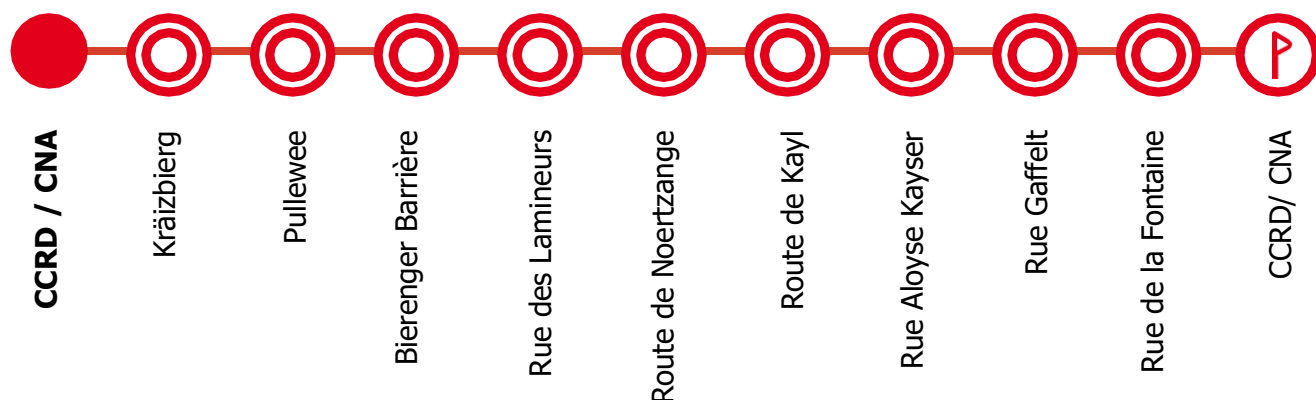

USINA22 Bus

11&12.06.2022

Navette gratuite

CCRD / CNA

Départs:

14.00 / 14.30 / 15.00 / 15.30 / 16.00 / 16.30 / 17.00 / 17.30 / 18.00 / 18.30 /
19.00 / 19.30 / 20.00 / 20.30 / 21.00 / 21.30 / 22.00 / 22.30 / 23.00 / 23.30 /
00.00 / 00.30 / 01.00 / 01.30

USINA22 Bus

11&12.06.2022

Navette gratuite

Kräizbiërg

Départs:

14.03 / 14.33 / 15.03 / 15.33 / 16.03 / 16.33 / 17.03 / 17.33 / 18.03 / 18.33 /
19.03 / 19.33 / 20.03 / 20.33 / 21.03 / 21.33 / 22.03 / 22.33 / 23.03 / 23.33 /
00.03 / 00.33 / 01.03 / 01.33

USINA22 **Bus**

11&12.06.2022

Navette gratuite

Bierenger Barrière

Départs:

14.08 / 14.38 / 15.08 / 15.38 / 16.08 / 16.38 / 17.08 / 17.38 / 18.08 / 18.38 /
19.08 / 19.38 / 20.08 / 20.38 / 21.08 / 21.38 / 22.08 / 22.38 / 23.08 / 23.38 /
00.08 / 00.38 / 01.08 / 01.38