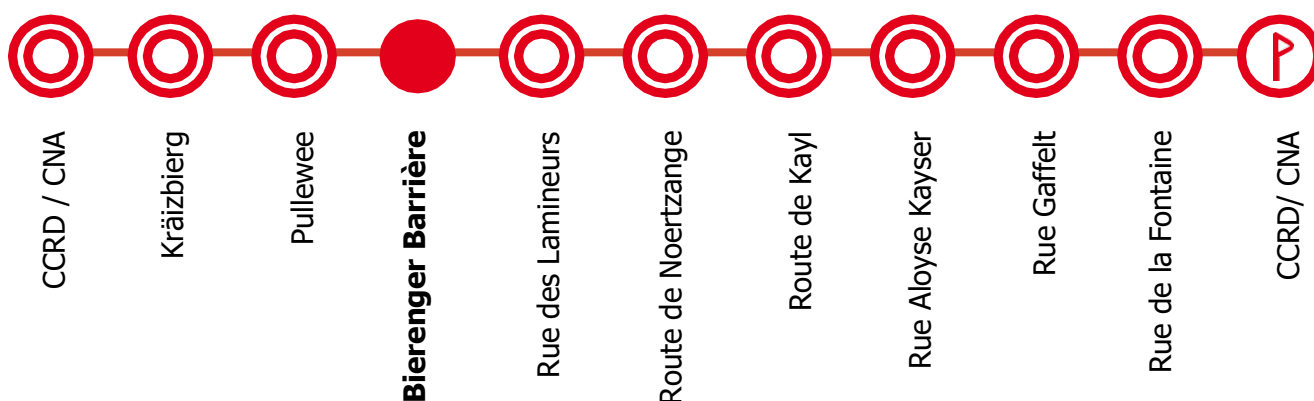

USINA22 Bus

11&12.06.2022

Navette gratuite

Pullewee

Départs:

14.05 / 14.35 / 15.05 / 15.35 / 16.05 / 16.35 / 17.05 / 17.35 / 18.05 / 18.35 /
19.05 / 19.35 / 20.05 / 20.35 / 21.05 / 21.35 / 22.05 / 22.35 / 23.05 / 23.35 /
00.05 / 00.35 / 01.05 / 01.35

USINA22 **Bus**

11&12.06.2022

Navette gratuite

Bierenger Barrière

Départs:

14.08 / 14.38 / 15.08 / 15.38 / 16.08 / 16.38 / 17.08 / 17.38 / 18.08 / 18.38 /
19.08 / 19.38 / 20.08 / 20.38 / 21.08 / 21.38 / 22.08 / 22.38 / 23.08 / 23.38 /
00.08 / 00.38 / 01.08 / 01.38

USINA22 **Bus**

11&12.06.2022

Navette gratuite

Rue des Lamineurs

Départs:

14.11 / 14.41 / 15.11 / 15.41 / 16.11 / 16.41 / 17.11 / 17.41 / 18.11 / 18.41 /
19.11 / 19.41 / 20.11 / 20.41 / 21.11 / 21.41 / 22.11 / 22.41 / 23.11 / 23.41 /
00.11 / 00.41 / 01.11 / 01.41

USINA22 Bus

11&12.06.2022

Navette gratuite

Route de Noertzange

Départs:

14.14 / 14.44 / 15.14 / 15.44 / 16.14 / 16.44 / 17.14 / 17.44 / 18.14 / 18.44 /
19.14 / 19.44 / 20.14 / 20.44 / 21.14 / 21.44 / 22.14 / 22.44 / 23.14 / 23.44 /
00.14 / 00.44 / 01.14 / 01.44