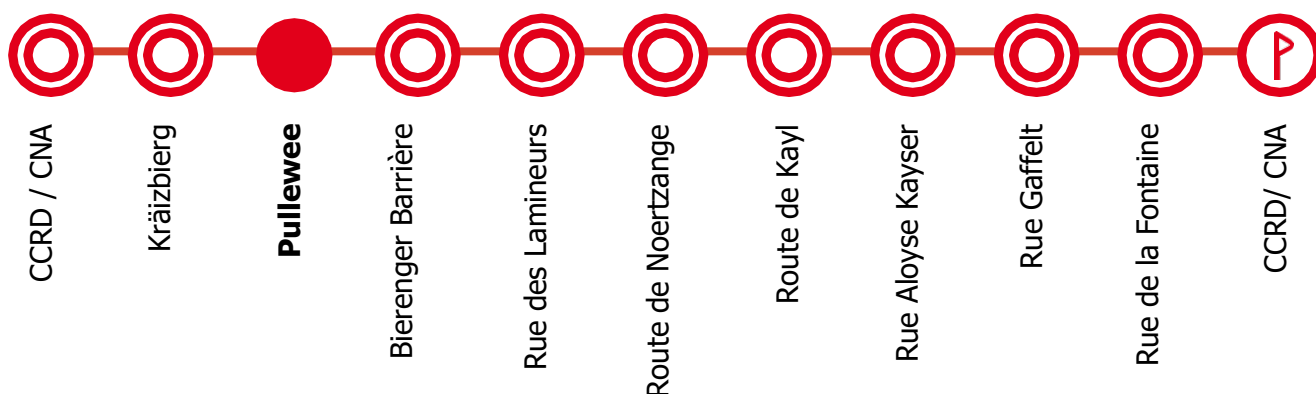

USINA22 Bus

11&12.06.2022

Navette gratuite

Kräizbiërg

Départs:

14.03 / 14.33 / 15.03 / 15.33 / 16.03 / 16.33 / 17.03 / 17.33 / 18.03 / 18.33 /
19.03 / 19.33 / 20.03 / 20.33 / 21.03 / 21.33 / 22.03 / 22.33 / 23.03 / 23.33 /
00.03 / 00.33 / 01.03 / 01.33

USINA22 Bus

11&12.06.2022

Navette gratuite

Pullewee

Départs:

14.05 / 14.35 / 15.05 / 15.35 / 16.05 / 16.35 / 17.05 / 17.35 / 18.05 / 18.35 /
19.05 / 19.35 / 20.05 / 20.35 / 21.05 / 21.35 / 22.05 / 22.35 / 23.05 / 23.35 /
00.05 / 00.35 / 01.05 / 01.35

USINA22 **Bus**

11&12.06.2022

Navette gratuite

Bierenger Barrière

Départs:

14.08 / 14.38 / 15.08 / 15.38 / 16.08 / 16.38 / 17.08 / 17.38 / 18.08 / 18.38 /
19.08 / 19.38 / 20.08 / 20.38 / 21.08 / 21.38 / 22.08 / 22.38 / 23.08 / 23.38 /
00.08 / 00.38 / 01.08 / 01.38

USINA22 **Bus**

11&12.06.2022

Navette gratuite

Rue des Lamineurs

Départs:

14.11 / 14.41 / 15.11 / 15.41 / 16.11 / 16.41 / 17.11 / 17.41 / 18.11 / 18.41 /
19.11 / 19.41 / 20.11 / 20.41 / 21.11 / 21.41 / 22.11 / 22.41 / 23.11 / 23.41 /
00.11 / 00.41 / 01.11 / 01.41