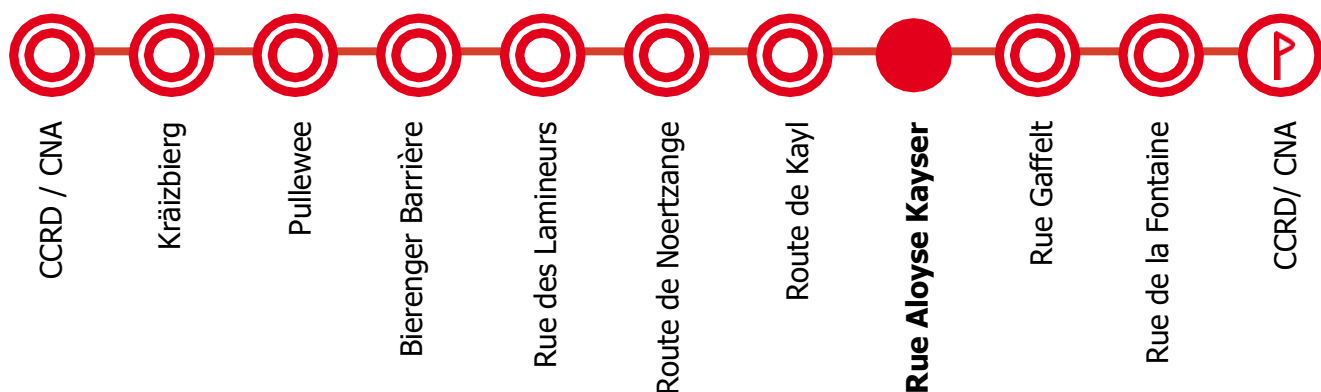

USINA22 Bus

11&12.06.2022

Navette gratuite

Route de Kayl

Départs:

14.17 / 14.47 / 15.17 / 15.47 / 16.17 / 16.47 / 17.17 / 17.47 / 18.17 / 18.47 /
19.17 / 19.47 / 20.17 / 20.47 / 21.17 / 21.47 / 22.17 / 22.47 / 23.17 / 23.47 /
00.17 / 00.47 / 01.17 / 01.47

USINA22 **Bus**

11&12.06.2022

Navette gratuite

Rue Aloyse Kayser

Départs:

14.20 / 14.50 / 15.20 / 15.50 / 16.20 / 16.50 / 17.20 / 17.50 / 18.20 / 18.50 /
19.20 / 19.50 / 20.20 / 20.50 / 21.20 / 21.50 / 22.20 / 22.50 / 23.20 / 23.50 /
00.20 / 00.50 / 01.20 / 01.50

USINA22 **Bus**

11&12.06.2022

Navette gratuite

Rue Gaffelt

Départs:

14.23 / 14.53 / 15.23 / 15.53 / 16.23 / 16.53 / 17.23 / 17.53 / 18.23 / 18.53 /
19.23 / 19.53 / 20.23 / 20.53 / 21.23 / 21.53 / 22.23 / 22.53 / 23.23 / 23.53 /
00.23 / 00.53 / 01.23 / 01.53