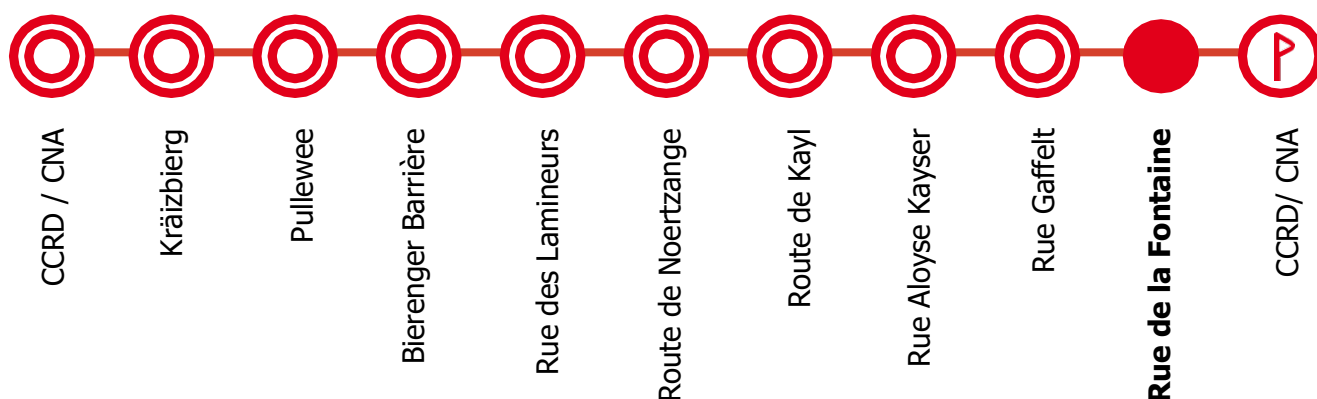

USINA22 **Bus**

11&12.06.2022

Navette gratuite

Rue Gaffelt

Départs:

14.23 / 14.53 / 15.23 / 15.53 / 16.23 / 16.53 / 17.23 / 17.53 / 18.23 / 18.53 /
19.23 / 19.53 / 20.23 / 20.53 / 21.23 / 21.53 / 22.23 / 22.53 / 23.23 / 23.53 /
00.23 / 00.53 / 01.23 / 01.53

USINA22 **Bus**

11&12.06.2022

Navette gratuite

Rue de la Fontaine

Départs:

14.25 / 14.55 / 15.25 / 15.55 / 16.25 / 16.55 / 17.25 / 17.55 / 18.25 / 18.55 /
19.25 / 19.55 / 20.25 / 20.55 / 21.25 / 21.55 / 22.25 / 22.55 / 23.25 / 23.55 /
00.25 / 00.55 / 01.25 / 01.55

USINA22 Bus

11&12.06.2022 • Navette gratuite

CCRD / CNA

14.00 / 14.30 / 15.00 / 15.30 / 16.00 / 16.30 / 17.00 / 17.30 / 18.00 / 18.30 / 19.00 / 19.30 / 20.00 / 20.30 / 21.00 / 21.30 / 22.00 / 22.30 / 23.00 / 23.30 / 00.00 / 00.30 / 01.00 / 01.30