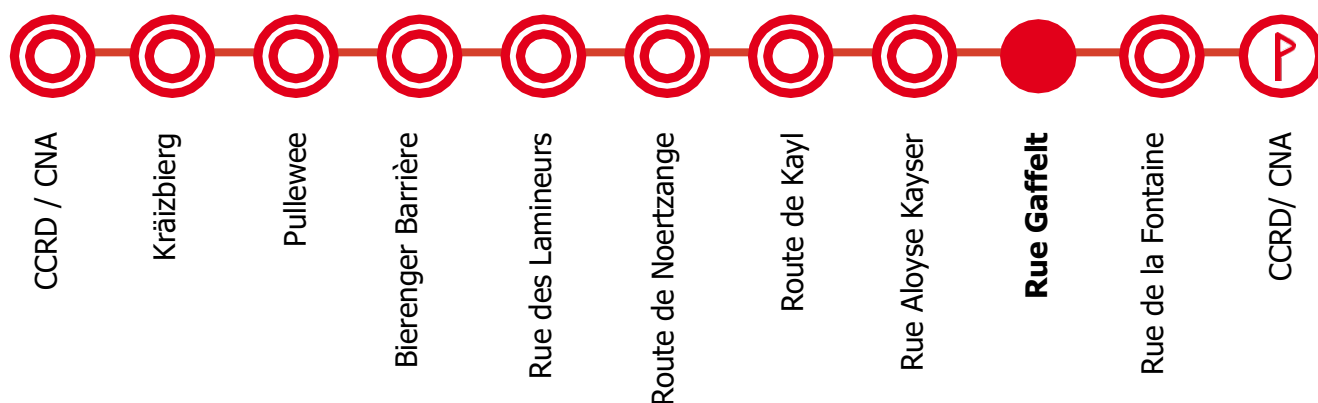

USINA22 **Bus**

11&12.06.2022

Navette gratuite

Rue Aloyse Kayser

Départs:

14.20 / 14.50 / 15.20 / 15.50 / 16.20 / 16.50 / 17.20 / 17.50 / 18.20 / 18.50 /
19.20 / 19.50 / 20.20 / 20.50 / 21.20 / 21.50 / 22.20 / 22.50 / 23.20 / 23.50 /
00.20 / 00.50 / 01.20 / 01.50

USINA22 **Bus**

11&12.06.2022

Navette gratuite

Rue Gaffelt

Départs:

14.23 / 14.53 / 15.23 / 15.53 / 16.23 / 16.53 / 17.23 / 17.53 / 18.23 / 18.53 /
19.23 / 19.53 / 20.23 / 20.53 / 21.23 / 21.53 / 22.23 / 22.53 / 23.23 / 23.53 /
00.23 / 00.53 / 01.23 / 01.53

USINA22 **Bus**

11&12.06.2022

Navette gratuite

Rue de la Fontaine

Départs:

14.25 / 14.55 / 15.25 / 15.55 / 16.25 / 16.55 / 17.25 / 17.55 / 18.25 / 18.55 /
19.25 / 19.55 / 20.25 / 20.55 / 21.25 / 21.55 / 22.25 / 22.55 / 23.25 / 23.55 /
00.25 / 00.55 / 01.25 / 01.55